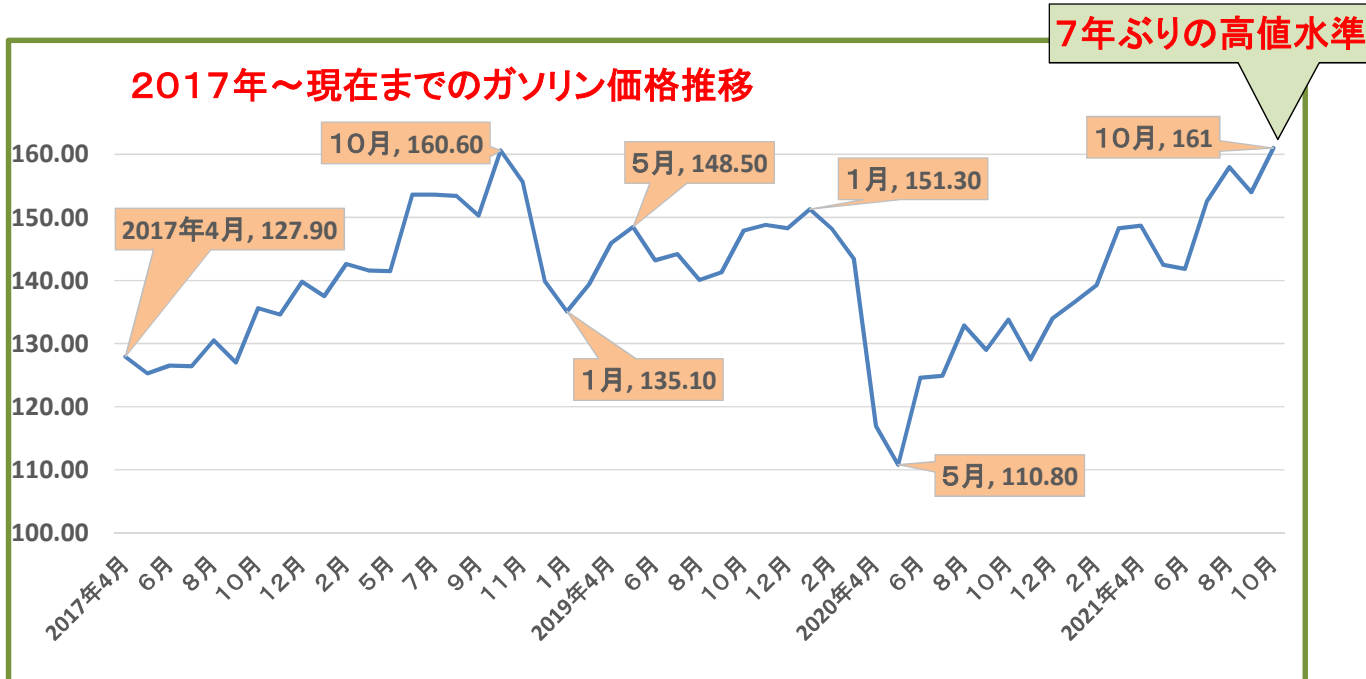

寒い時期を前に厳しい状況です

コロナウイルス感染症対策として、ワクチン接種が徐々に進むにつれ経済活動が活発になってきました。それにともない原油価格が高騰し、ガソリン価格や灯油価格も上昇してきました。これから寒い時期を迎える北海道にとって暖房は欠かせませんので、今後の価格が家計へ及ぼす影響が気になります。

市のホームページには65品目67銘柄を掲載していますので、ご覧ください。

<http://www.city.tomakomai.hokkaido.jp/kurashi/shohiseikatsu/seikatsubusshi/>