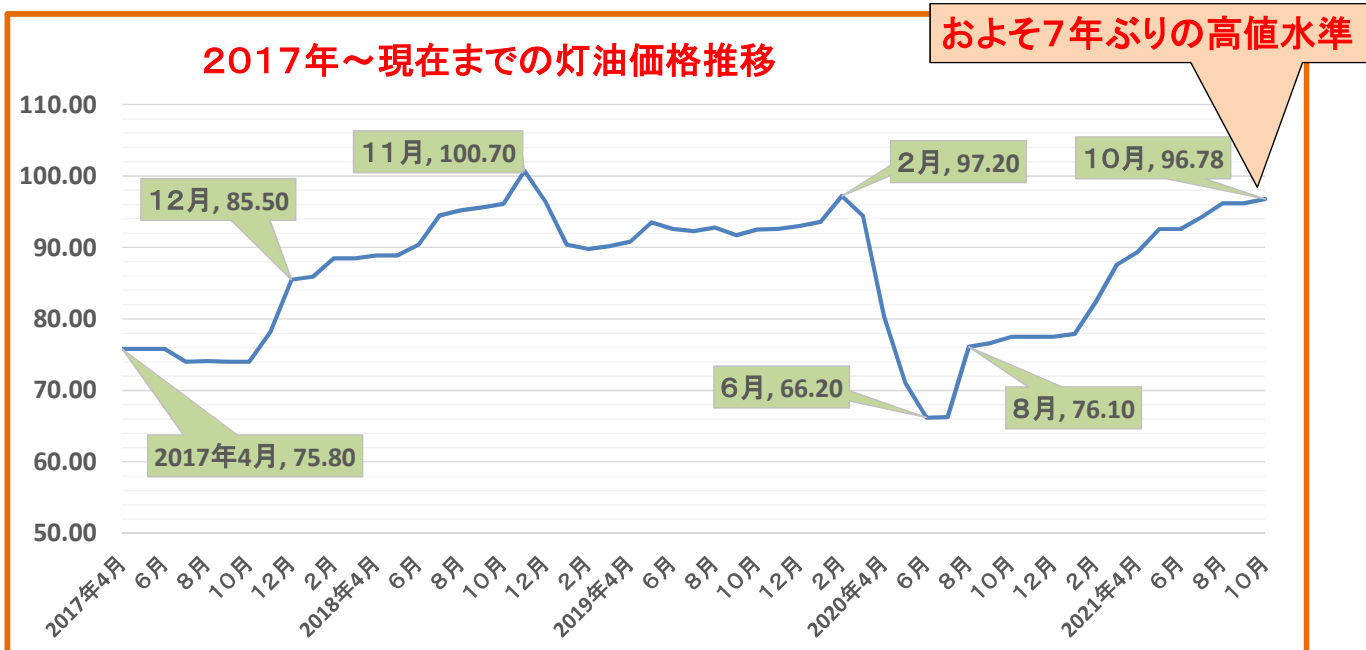

寒い時期を前に厳しい状況です

コロナウイルス感染症対策として、ワクチン接種が徐々に進むにつれ経済活動が活発になってきました。それにともない原油価格が高騰し、ガソリン価格や灯油価格も上昇してきました。これから寒い時期を迎える北海道にとって暖房は欠かせませんので、今後の価格が家計へ及ぼす影響が気になります。

市のホームページには65品目67銘柄を掲載していますので、ご覧ください。

<http://www.city.tomakomai.hokkaido.jp/kurashi/shohiseikatsu/seikatsubusshi/>